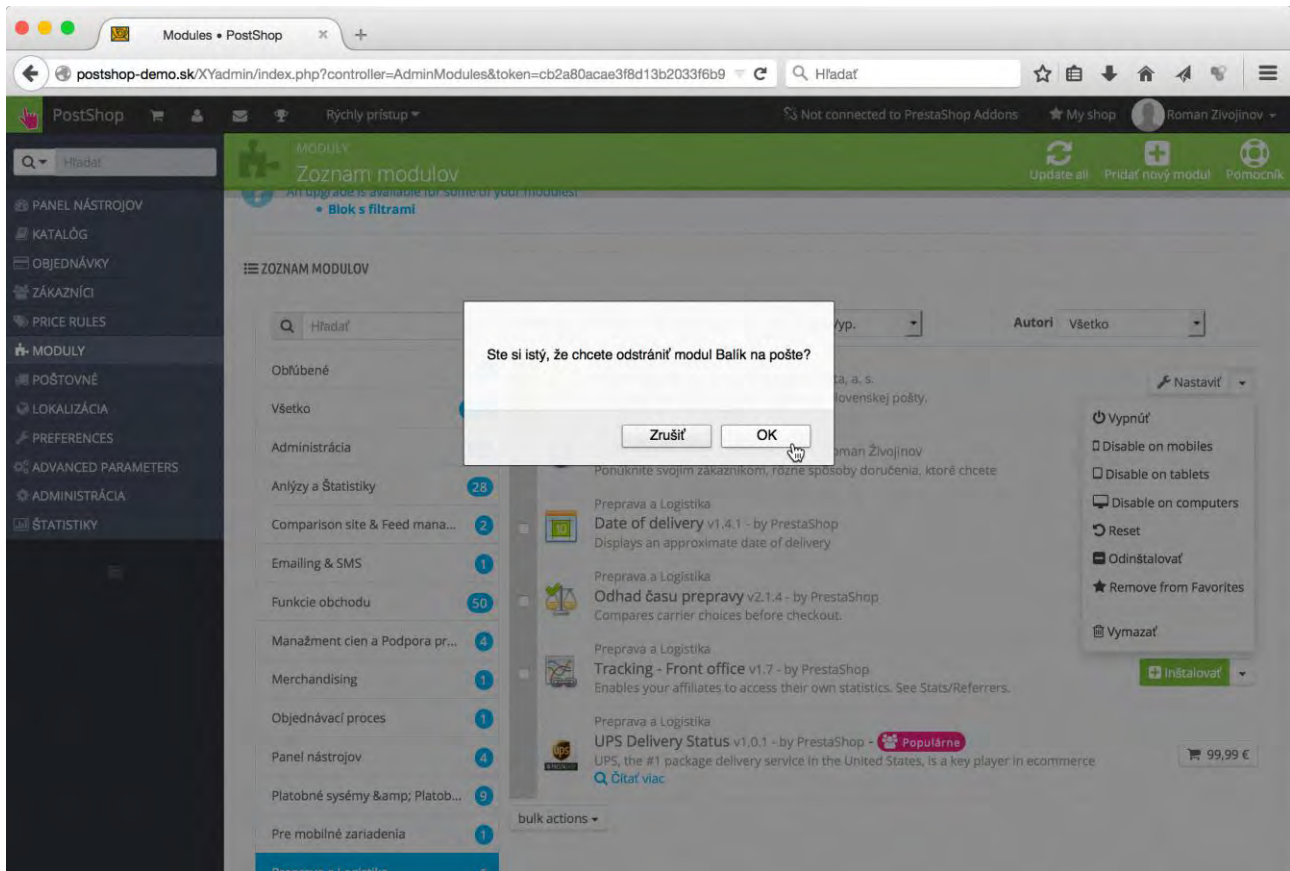

Po kliknutí na tlačidlo „Odinštalovať“ sa zobrazí nasledovný dotaz, ktorým potvrdíme, že modul „Balík na poštu“ chceme skutočne odinštalovať. Pre odinštalovanie stlačte tlačidlo „OK“.