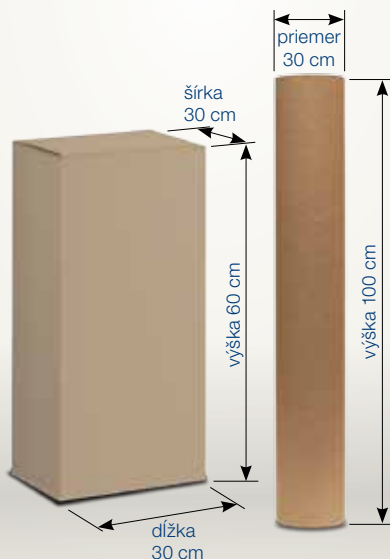

Spíňa Váš balík povolený rozmer?

Povolené rozmery pre balík:

Najmenšie rozmery balíka: aspoň jedna plocha balíka je 20 x 15 cm (expres zásielka bez obmedzenia).

Najväčšie rozmery balíka: 200 cm pre ktorýchkoľvek z rozmerov alebo 300 cm pre súčet dĺžky a najväčšieho obvodu meraného v inom smere ako dĺžka.

Povolené rozmery pre balík vo zvitku:

Najmenšie rozmery balíka: dĺžka plus dvojnásobok priemeru je min. 17 cm, pričom najväčší rozmer nesmie byť menší ako 10 cm (expres zásielka bez obmedzenia).

Najväčšie rozmery balíka: dĺžka plus dvojnásobok priemeru je max. 300 cm.

Skladné zásielky:

Zásielky pravouhlého tvaru ako kocka, kváder, valec za predpokladu, že:

- jedna strana zásielky (šírka, dĺžka alebo výška) neprekročila rozmer 150 cm alebo
- súčet dĺžky a obvodu meraného v inom smere ako dĺžka nepresahuje 200 cm.

Príklady:

plastová/kartónová obálka

kváder

valec

pneumatika

Neskladné zásielky:

- zásielky nepravidelného tvaru ako napríklad bicykel, záhradný nábytok, kreslo, sánky, zásielky tvaru ihlana, gule či kužeľa,
- zásielky pravouhlého tvaru kocky, kvádra a valca za predpokladu, že jedna strana zásielky prekročila rozmery 150 cm alebo súčet dĺžky a najväčšieho obvodu meraného v inom smere ako dĺžka prekročí 200 cm.